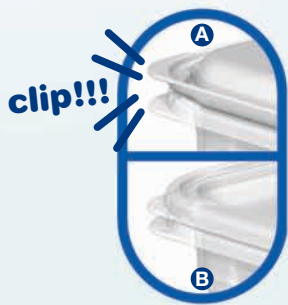

 **araven**

Gastroven
system

Harinero con Tapa

Tamis avec couvercle / Flour grid with lid

Manipulación
Manipulation
Food handling

 **araven**

290

A cierre por clip
système de fermeture par clip
closes by clip
Schließen durch Klip
chiusura per clip
fecho por clip

B cierre por apoyo
système de fermeture par appui
closes by contact
Schließen durch Aufstützung
chiusura per contatto
fecho por apoio

cómodo manejo
cantos diseñados para facilitar su uso
manipulation facile
angles arrondis pour faciliter son utilisation.
easy to handle
edges designed for easy use
Bequeme Behandlung
Entworfenene Liede, zum seines Gebrauches zu erleichtern
facile da usare
bordi studiati per un facile utilizzo
manuseamento cómodo
cantos projectados para facilitar o seu uso

cantos redondeados.
su especial diseño evita que se acumulen restos
des angles arrondis.
son design spécial empêche l'accumulation de restes alimentaires
round edges.
its proper design avoids food traces accumulation
Gelöschte Liede.
Sein spezielles Design vermeidet, daß Rest angesammelt werden
bordi arrotondati.
la sua speciale forma impedisce l'accumulo di residui alimentari
cantos arredondados.
o seu design especial evita que se acumulem restos